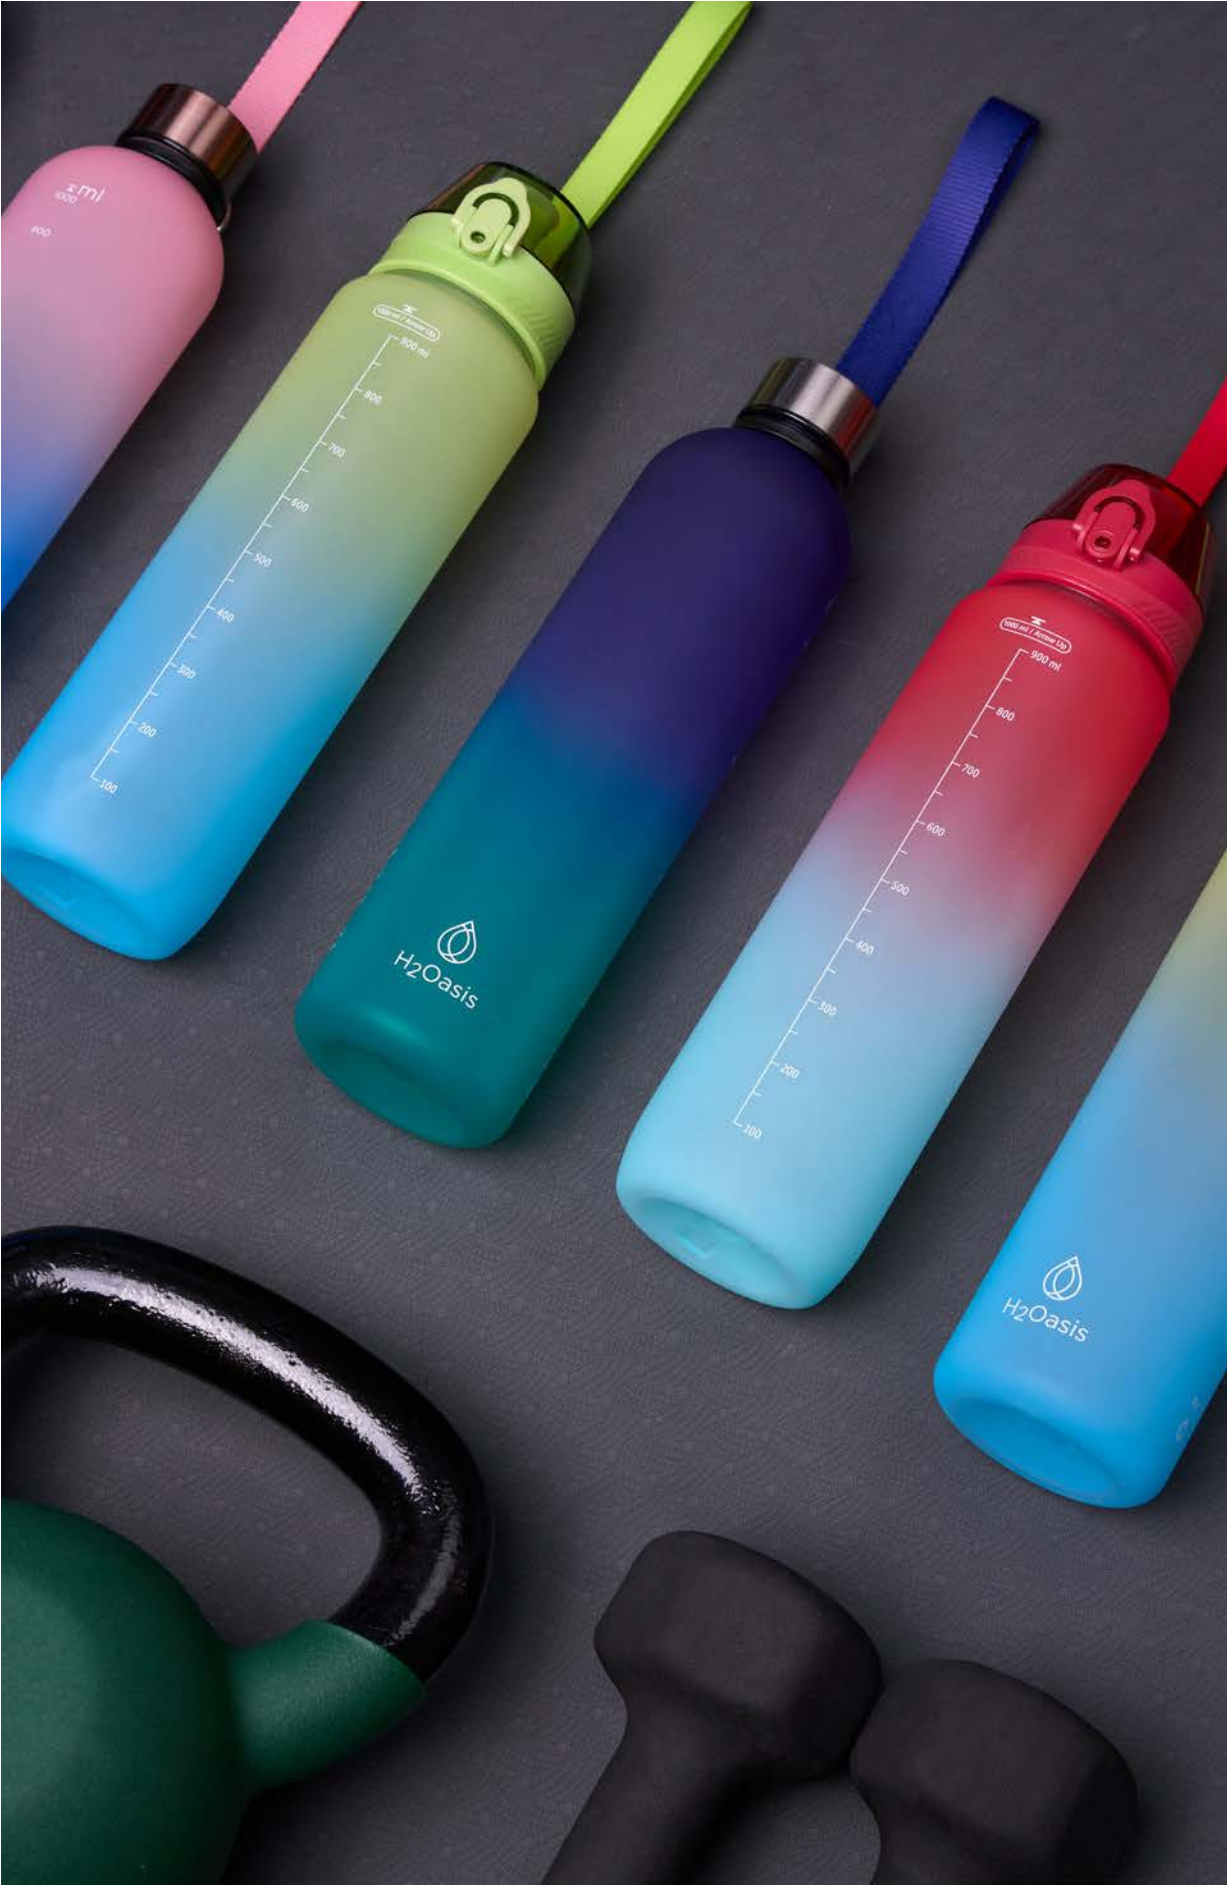

FitChoice

Aktiv durch den Tag: FitChoice begleitet alle, die Wert auf Bewegung, Motivation und einen bewussten Lebensstil legen. Unsere Trinkflaschen sind praktische Begleiter für Sport, Büro und Freizeit. Funktional, modern und immer griffbereit, damit gesunde Routinen ganz einfach in den Alltag passen.

	Volumen	Material	Farbe	Art.-Nr.	VE*
FitChoice Premium-Trinkflasche S	350 ml	Tritan		FCT001	4
FitChoice Premium-Trinkflasche M	500 ml	Tritan		FCT002	4
FitChoice Premium-Trinkflasche L	1 l	Tritan		FCT003	4
FitChoice Premium-Trinkflasche XL	2 l	Tritan		FCT004	4
FitChoice Motivations-Trinkflasche M	500 ml	Tritan		FCT005	6
FitChoice Motivations-Trinkflasche L	1 l	Tritan		FCT006	6
FitChoice Motivations-Trinkflasche XL	2 l	Tritan		FCT007	6

*Alle Verpackungseinheiten können nach individuellen Wünschen angepasst werden. Sprechen Sie uns gerne an.